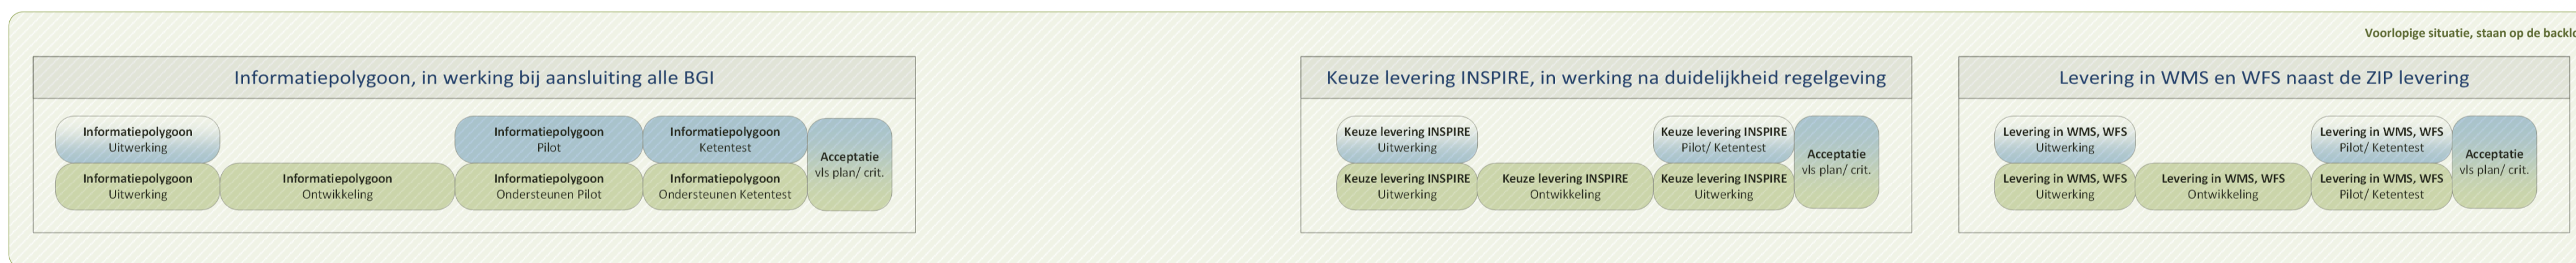

KLIC Informatiepolygoon, Keuze levering INSPIRE, Levering in WMS, WFS; Ontwikkeling, Testen en Acceptatie