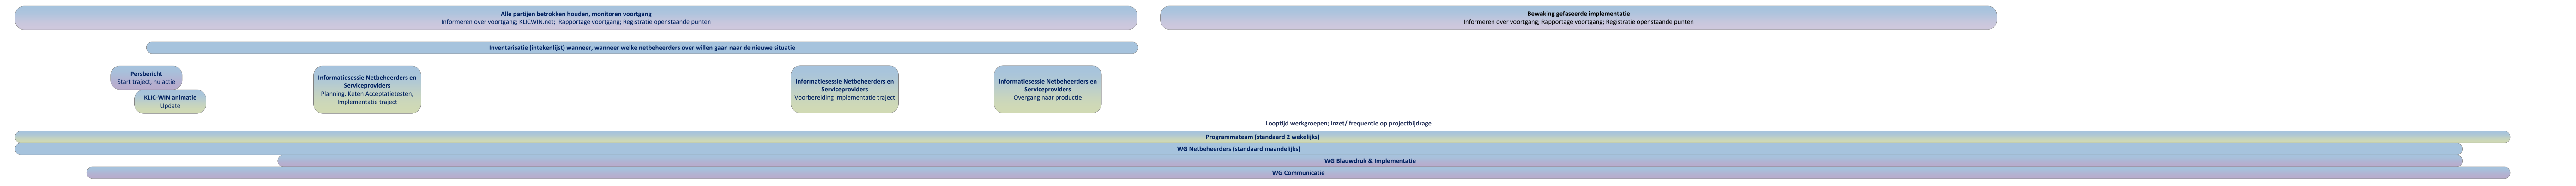

Communicatie Graafketen